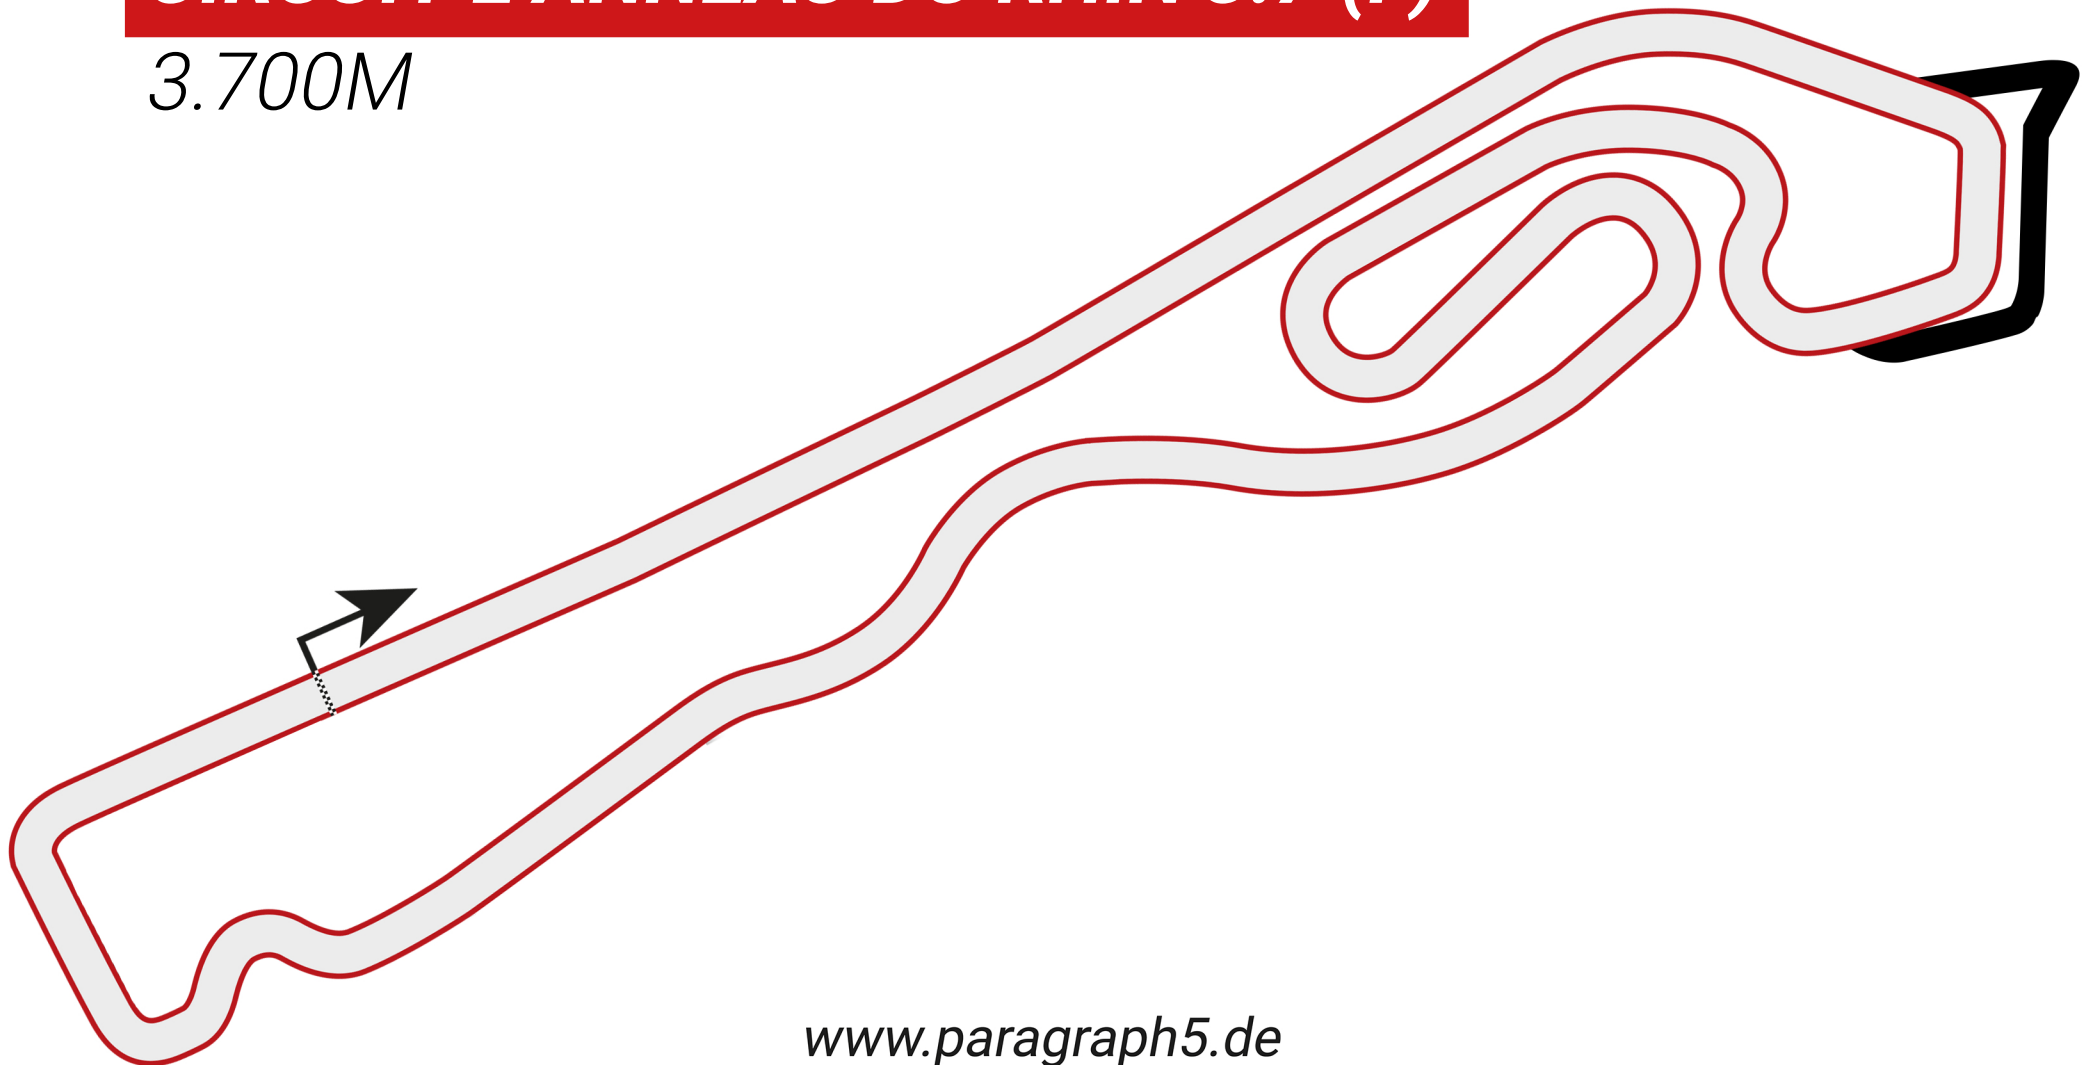

## **CIRCUIT L'ANNEAU DU RHIN 3.7 (F)**

3.700M

[www.paragraph5.de](http://www.paragraph5.de)